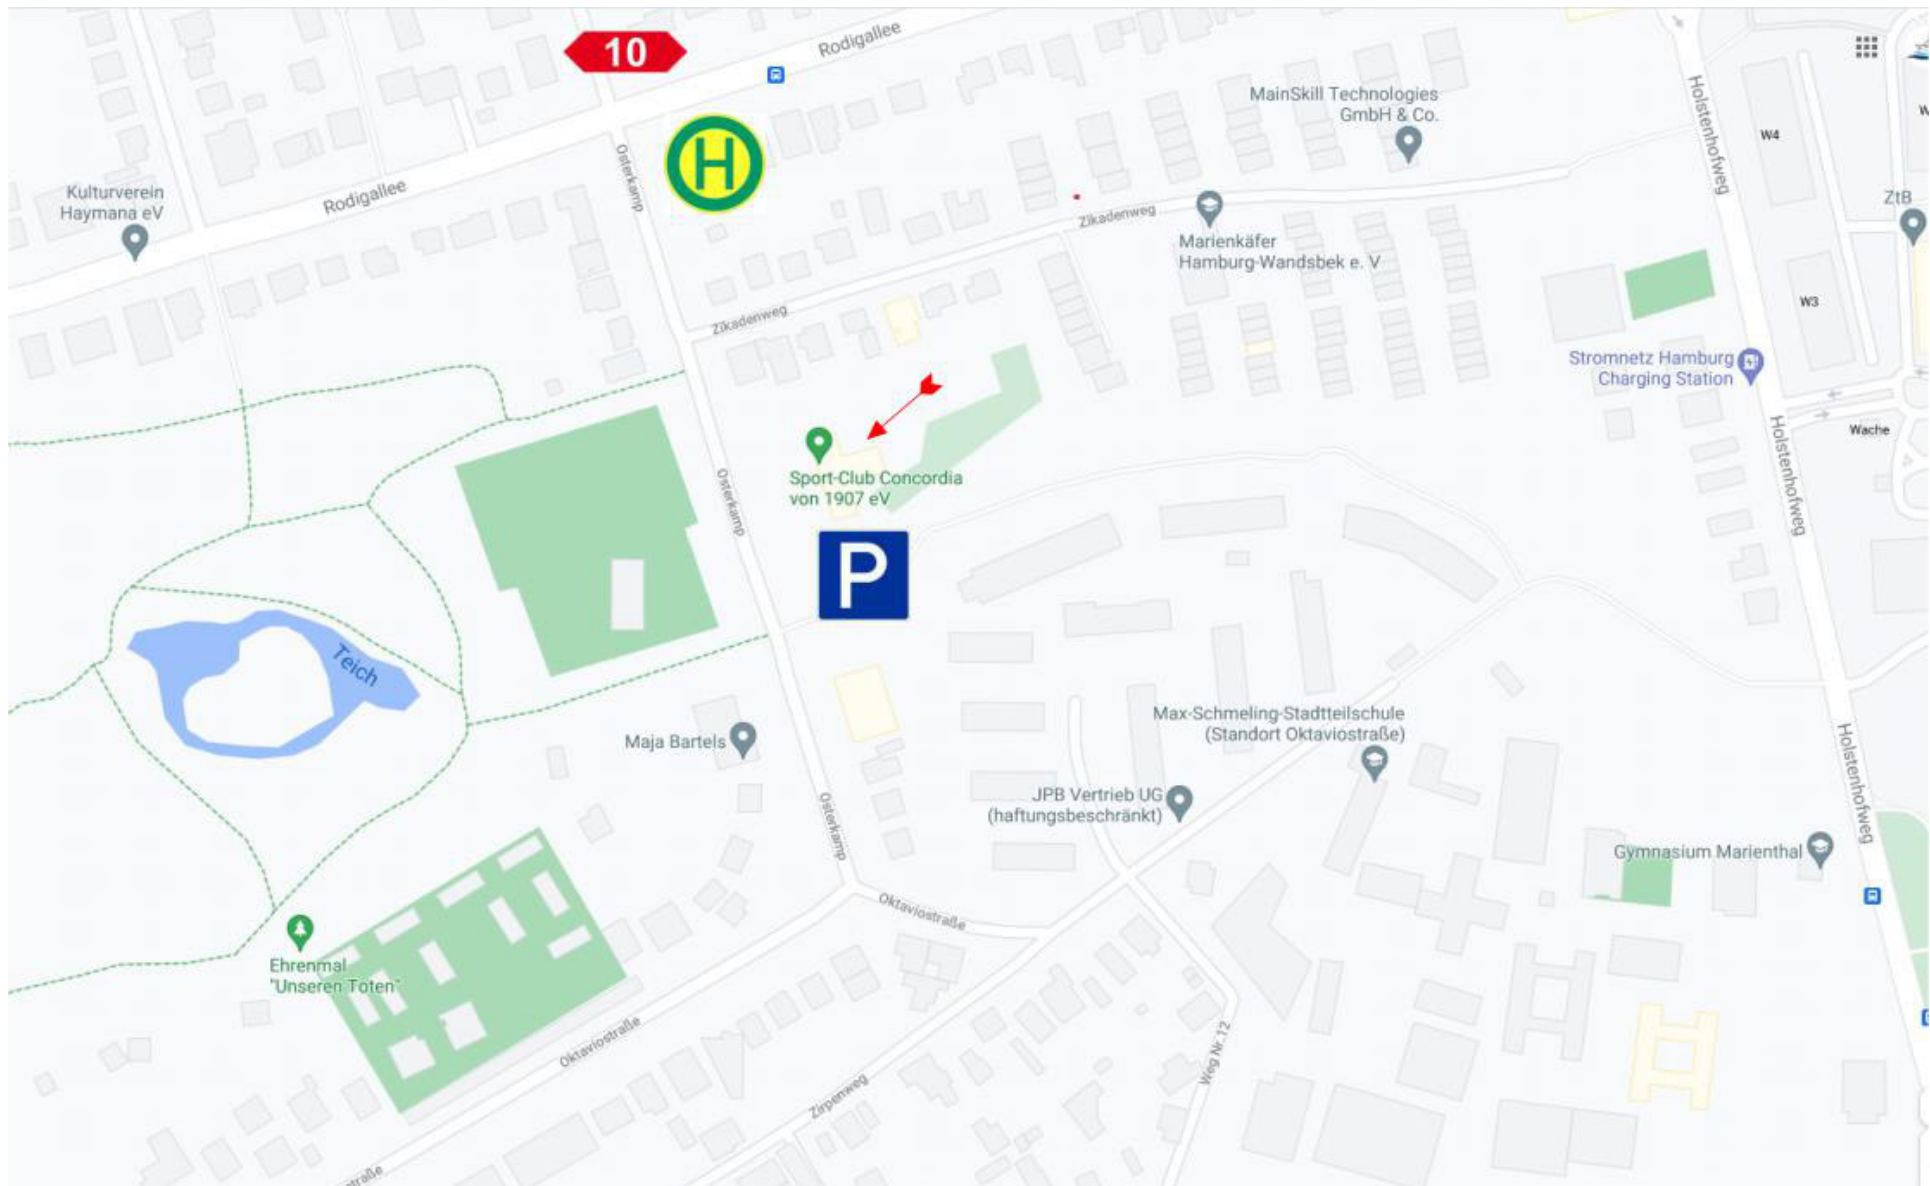

Anfahrtsplan - Skatclub Wandse Zocker

22043 Hamburg - Osterkamp 59 - Telefon 040 656 34 29